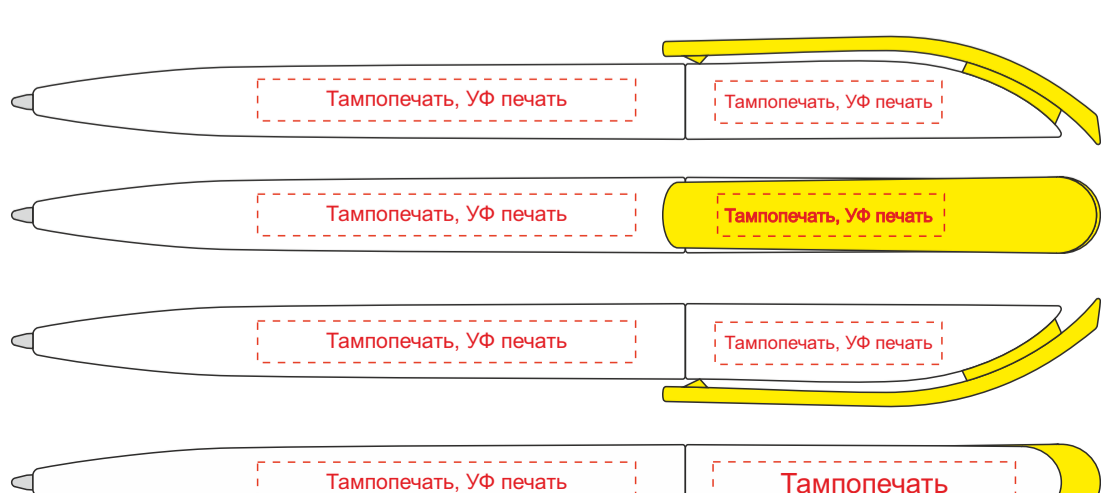

Ручка с поворотным механизмом на 90 градусов!

Pantone 286C

Pantone 299C

Pantone 280C

Pantone 3425C

Pantone 369C

Pantone 320C

Pantone 200C