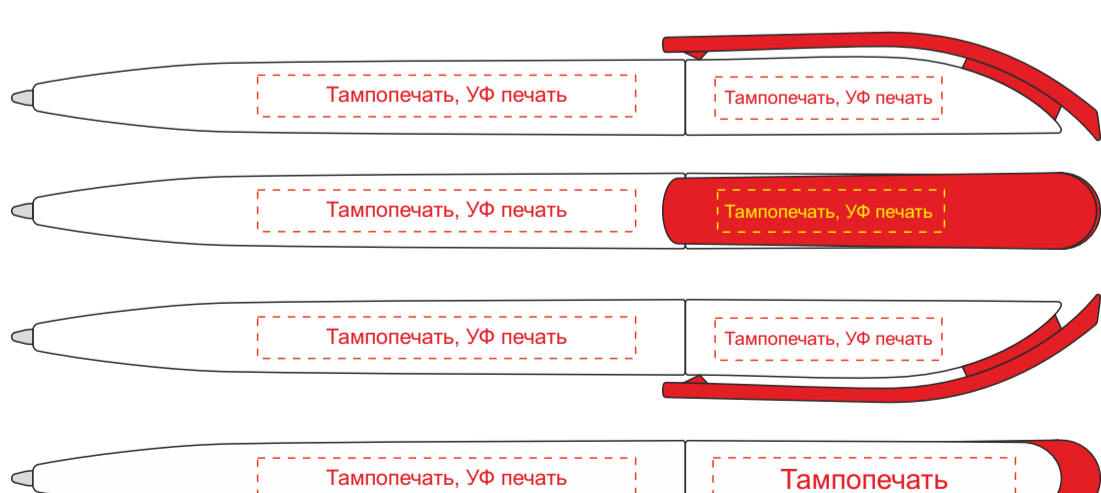

Ручка с поворотным механизмом на 90 градусов!

Pantone 286C

Pantone 299C

Pantone 280C

Pantone 3425C

Pantone 369C

Pantone 320C

Pantone 200C