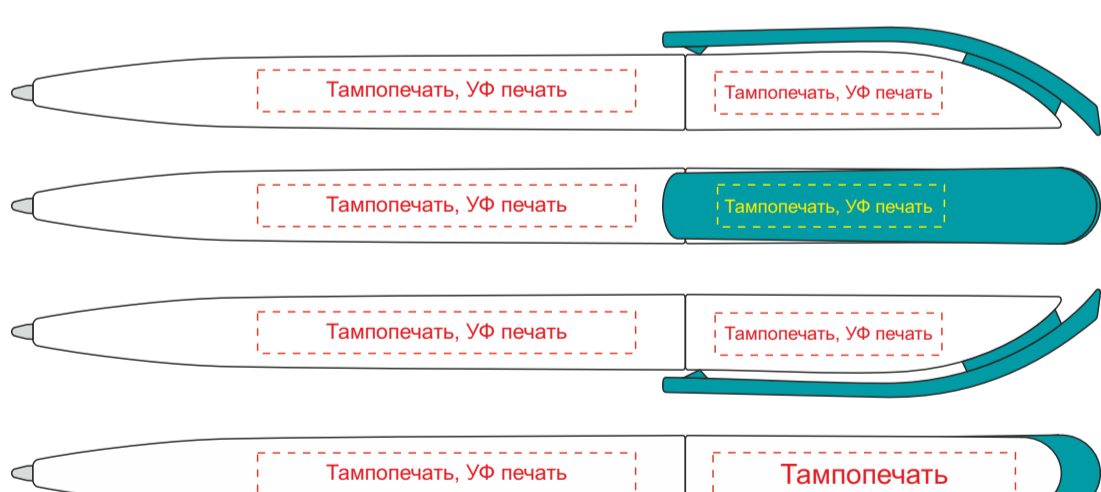

Ручка с поворотным механизмом на 90 градусов!

Pantone 286C

Pantone 299C

Pantone 280C

Pantone 3425C

Pantone 369C

Pantone 320C

Pantone 200C