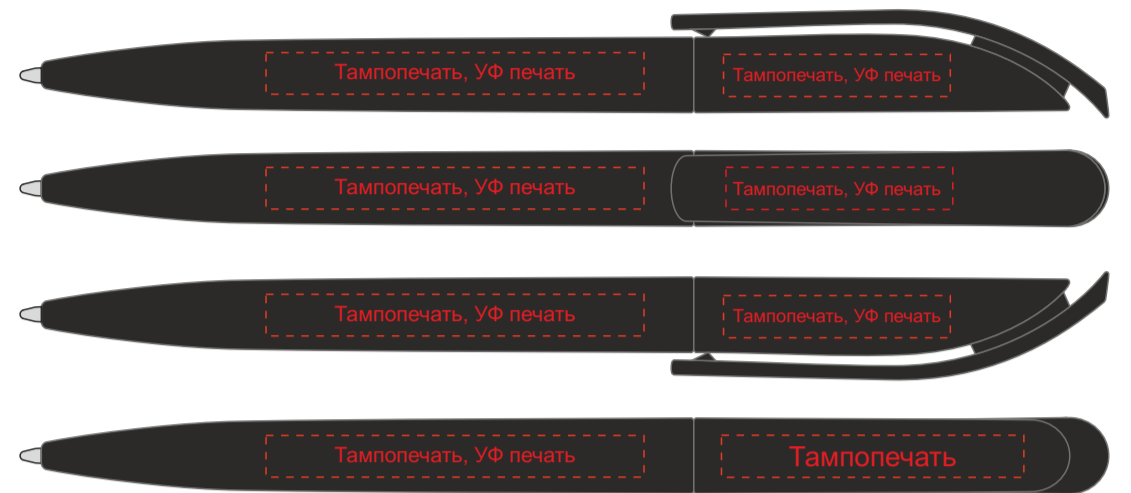

Ручка с поворотным механизмом на 90 градусов!

Pantone 286C

Pantone 299C

Pantone 280C

Pantone 3425C

Pantone 369C

Pantone 320C

Pantone 200C

Pantone Yellow C

Pantone 1505C

Pantone 2592C

Pantone Medium Purple C

Pantone Pink C